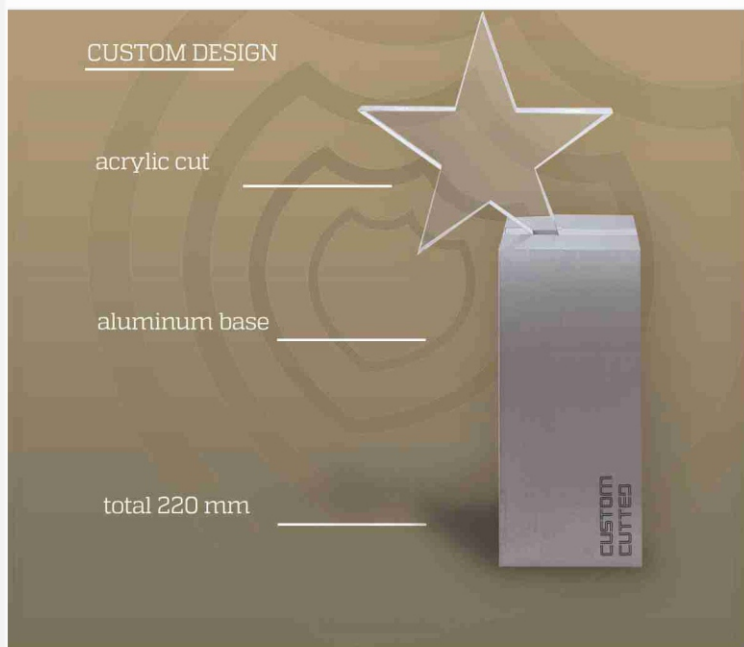

for engraving and digital printing
further colors available

Nr.	cm	Material
AW-P04	10 D.	Buche

Bsp. Individualisierung. Passend
auch für Embleme 5 cm D.

Bsp. für Individualisierung

AWARD/ AWARD

DNL | **AWARDS**